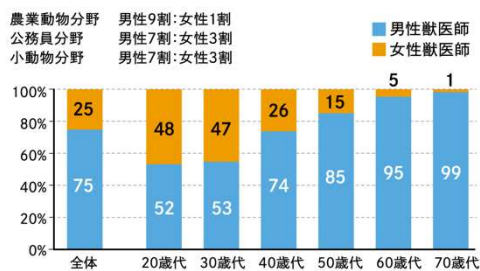

## ■PetHeart とは？

「PetHeart」は、専用アプリを介して飼い主さまと獣医師さまとをオンラインでつなぐマッチングサービスです。獣医師さまにはペットに関するアドバイスを行っていただき、ご協力いただいた時間に応じてフィーをお支払いします。

## ■背景：女性獣医師さまは離職率が高い

様々な業界で働き方改革が進む昨今ですが、獣医療業界では女性が獣医師さまとして働き続けることの難しさが大きな課題となっています。

獣医師の男女比 (農林水産省調べ)

年齢階層別の就業率

獣医師さまの年代別の男女比を見ると、40歳代以降で女性の割合が大幅に低下します。また、年齢階層別の就業率も、30代以降の女性の就業率は男性の約2割も少なく、その後も回復は見られません。