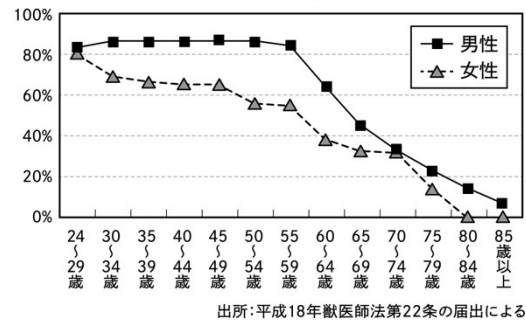

## ■背景：女性獣医師さまは離職率が高い

様々な業界で働き方改革が進む昨今ですが、獣医療業界では女性が獣医師さまとして働き続けることの難しさが大きな課題となっています。

獣医師の男女比 (農林水産省調べ)

年齢階層別の就業率

獣医師さまの年代別の男女比を見ると、40歳代以降で女性の割合が大幅に低下します。また、年齢階層別の就業率も、30代以降の女性の就業率は男性の約2割も少なく、その後も回復は見られません。